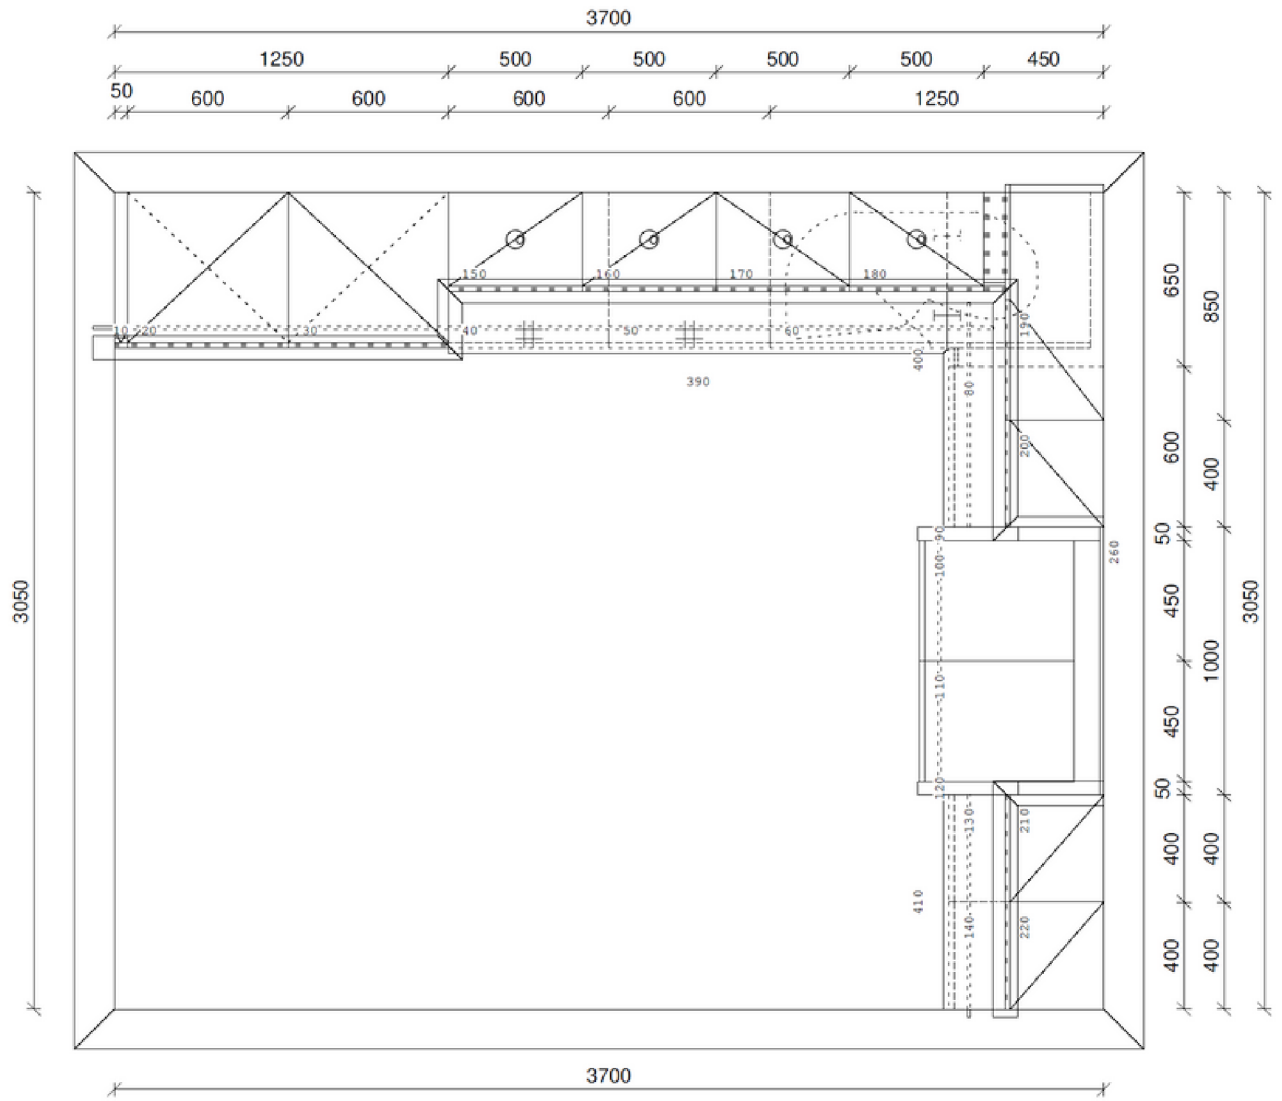

WYMIARY KUCHNI

RZUT OGÓLNY

	<p>Szafka lodówkowa</p>
	<p>Szafka piekarnikowa z 3 wewnętrznymi szufladami i z regulowanymi półkami</p>
	<p>Front zmywarki 60 cm</p>
	<p>Szafka zlewowa z sorterami</p>
	<p>Szafka narożna z koszem LeMans z hamulcem i systemem cichego zamykania</p>

TABELA SZAFEK

	<p>Szafka z 2 wewnętrznymi szufladami i jedną zewnętrzną</p>
	<p>Szafka z 3 szufladami - 2 SZTUKI</p>
	<p>Szafka z 2 wewnętrznymi szufladami</p>
	<p>Szafka z 2 wewnętrznymi szufladami</p>
	<p>Witryna z oświetleniem w wieńcu górnym - 4 szt.</p>
	<p>Szafka górna narożna</p>