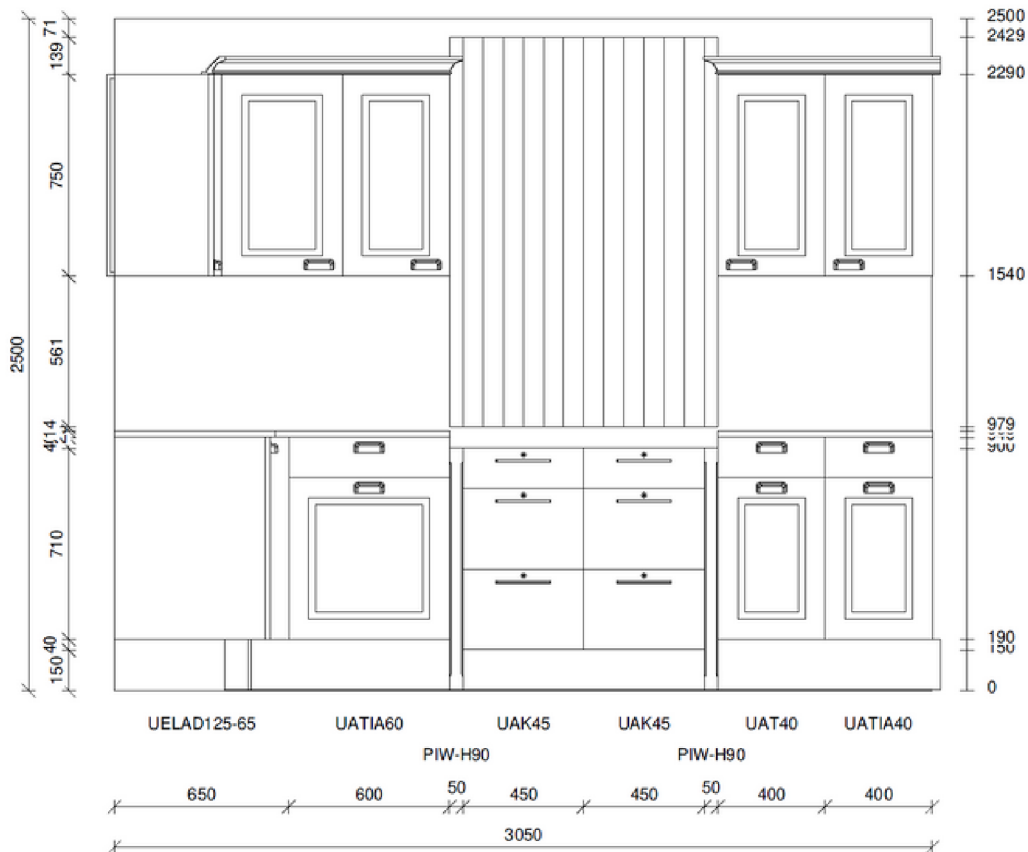

WYMIARY KUCHNI

RZUT OGÓLNY

	<p>Szafka lodówkowa</p>
	<p>Szafka piekarnikowa z 3 wewnętrznymi szufladami i z regulowanymi półkami</p>
	<p>Front zmywarki 60 cm</p>
	<p>Szafka zlewowa z sorterami</p>
	<p>Szafka narożna z koszem LeMans z hamulcem i systemem cichego zamykania</p>

TABELA SZAFEK

	<p>Szafka z 2 wewnętrznymi szufladami i jedną zewnętrzną</p>
	<p>Szafka z 3 szufladami - 2 SZTUKI</p>
	<p>Szafka z 2 wewnętrznymi szufladami</p>
	<p>Szafka z 2 wewnętrznymi szufladami</p>
	<p>Witryna z oświetleniem w wieńcu górnym - 4 szt.</p>
	<p>Szafka górna narożna</p>